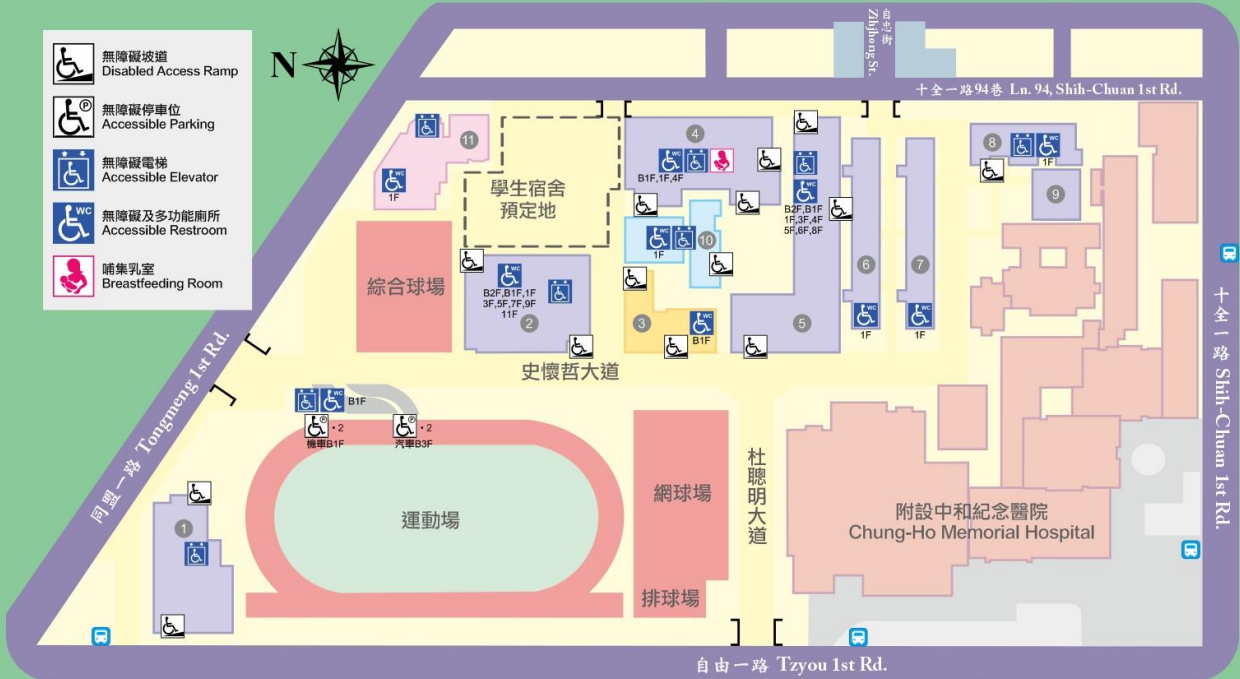

高雄醫學大學友善校園無障礙設施地圖

KMU Campus Accessible Facilities Map

-  無障礙坡道
Disabled Access Ramp
-  無障礙停車位
Accessible Parking
-  無障礙電梯
Accessible Elevator
-  無障礙及多功能廁所
Accessible Restroom
-  哺乳室
Breastfeeding Room

- | | | | |
|------------|--|-----------|---|
| ① 醫學研究大樓 | Medical Research Building | ⑦ 第一棟紀念大樓 | KMU First Historic Building |
| ② 第一教學大樓 | First Teaching Building | ⑧ 綜合實驗大樓 | Laboratory Complex Building |
| ③ 勵學大樓 | Li-Hsueh Building | ⑨ 大講堂 | Grand Auditorium, KMU International Convention Center |
| ④ 濟世大樓 | Chi-Shih Building | ⑩ 圖書館 | Library |
| ⑤ 國際學術研究大樓 | International Academic Research Building | ⑪ 學生宿舍A館 | Building A, Student Dormitory |
| ⑥ 第二棟紀念大樓 | KMU Second Historic Building | | |